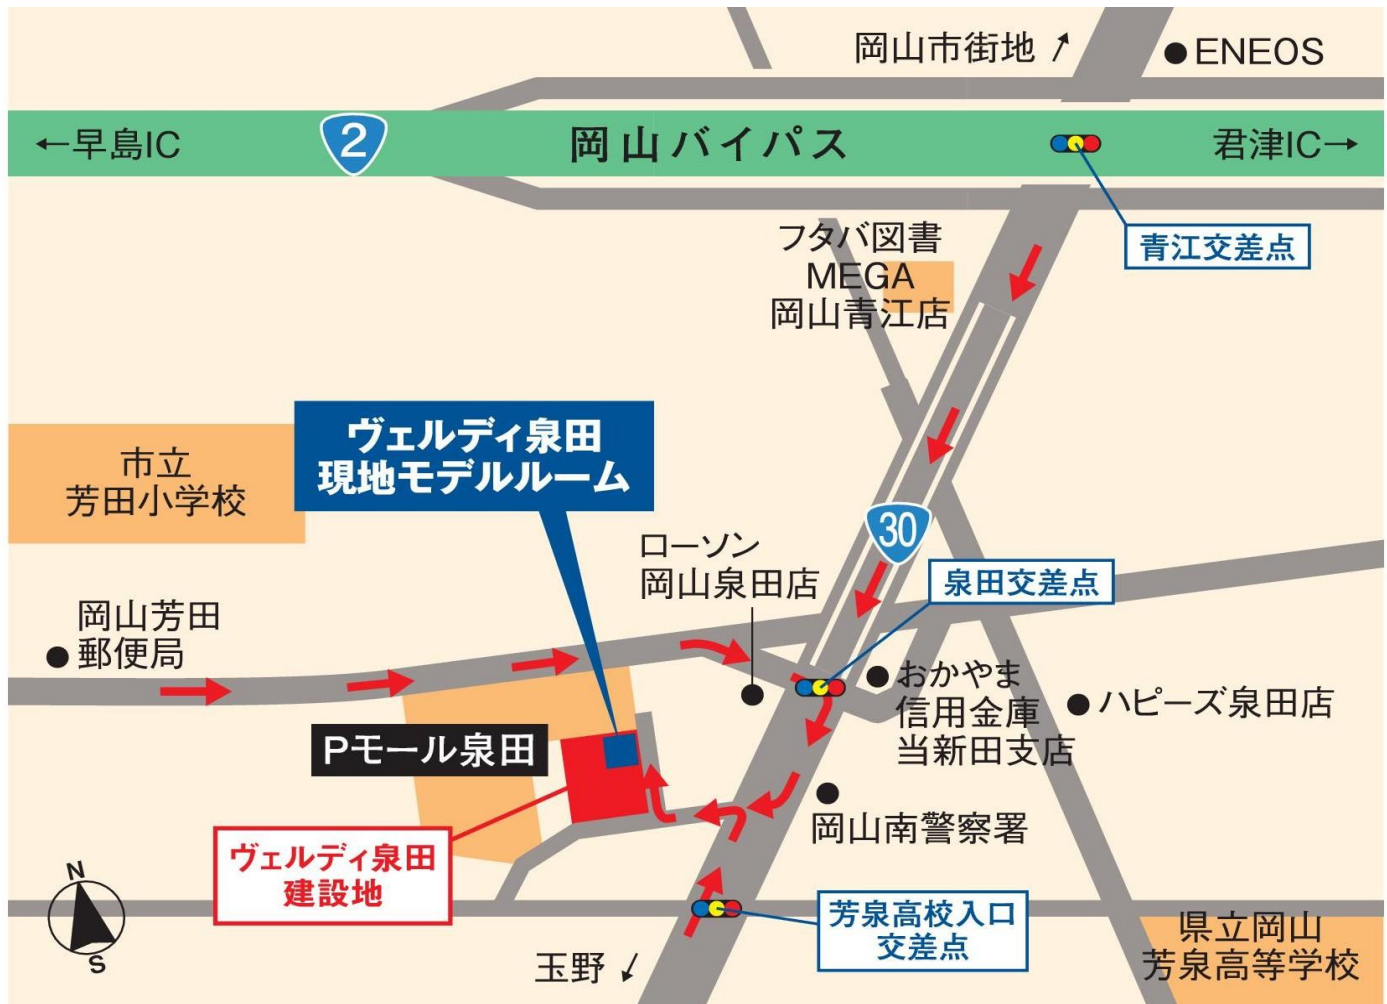

# ヴェルディ泉田 モデルルーム ご案内図

お車でもどうぞ！  
お客様用  
駐車場完備

ご家族でごゆっくり！  
会話のおともに  
ドリンクサービス

公開時間/10:00～20:00(水曜日定休日)

お問合せ 0120-423-960